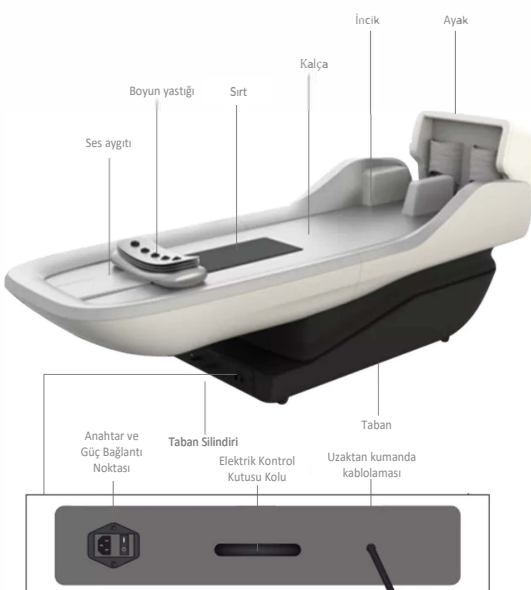

ÜRÜN DIŞ VE İÇ YAPISI

İşlevsel Tasarım: Çin ve Amerika Birleşik Devletleri'ndeki en iyi tıp ve mühendislik üniversitelerinden son derece entegre robot tasarımı; Geleneksel Çin Tıbbı (Beş Element Müziği, Gradyan Basıncı) ve Amerikan rehabilitasyon tıbbi teknolojisi (Kendi Kendine Traksiyon, Akustik Titreşim, Yüksek Hızlı Elek ve Uzak Kızılötesi)