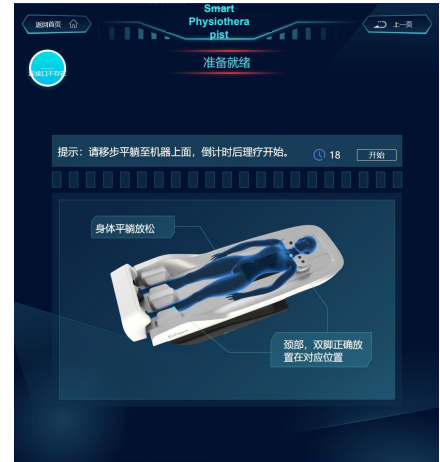

YAZILIM ARAYÜZÜ