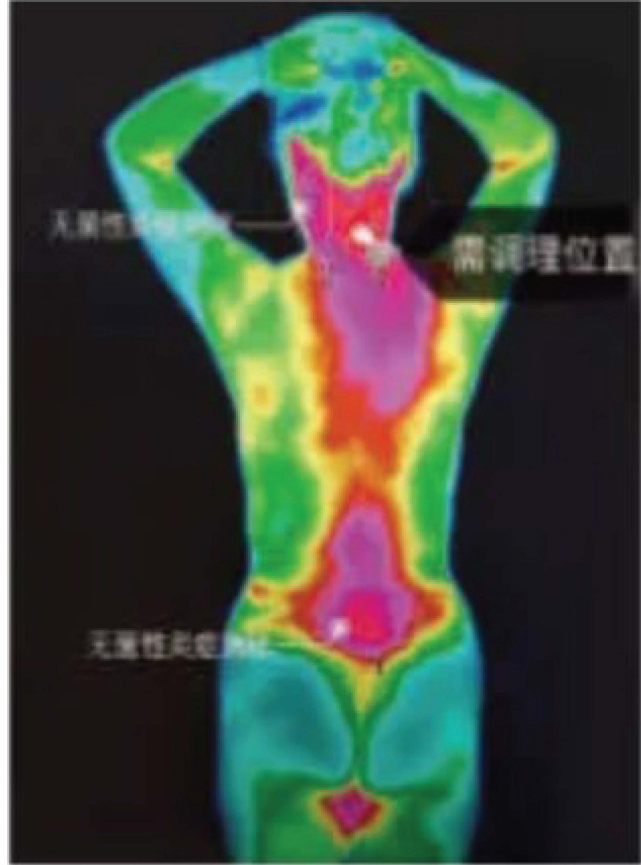

UZAK KIZILÖTESİ TERMOTERAPİ

Kan akışını hızlandırır, kan dolaşımını teşvik eder ve boyun, omuz, bel ve bacak ağrısını hafifletir.

YAZILIM ARAYÜZÜ

KULLANIM SONRASI SONUÇLAR

KULLANIM ÖNCESİ

KULLANIM SONRASI

KULLANIM ÖNCESİ