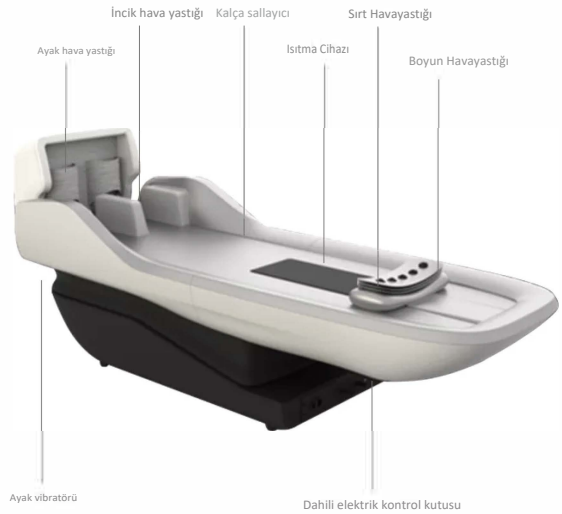

ÜRÜN DIŞ VE İÇ YAPISI

İşlevsel Tasarım: Çin ve Amerika Birleşik Devletleri'ndeki en iyi tıp ve mühendislik üniversitelerinden son derece entegre robot tasarımı; Geleneksel Çin Tıbbı (Beş Element Müziği, Gradyan Basıncı) ve Amerikan rehabilitasyon tıbbi teknolojisi (Kendi Kendine Traksiyon, Akustik Titreşim, Yüksek Hızlı Elek ve Uzak Kızılötesi)