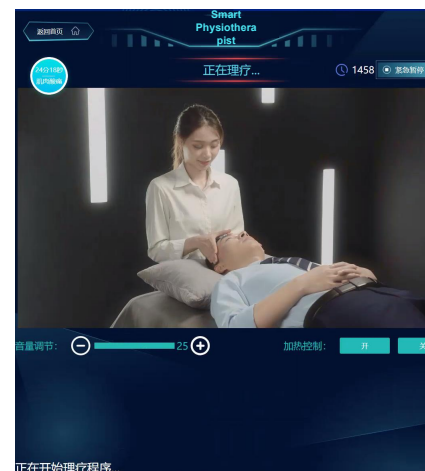

YAZILIM ARAYÜZÜ