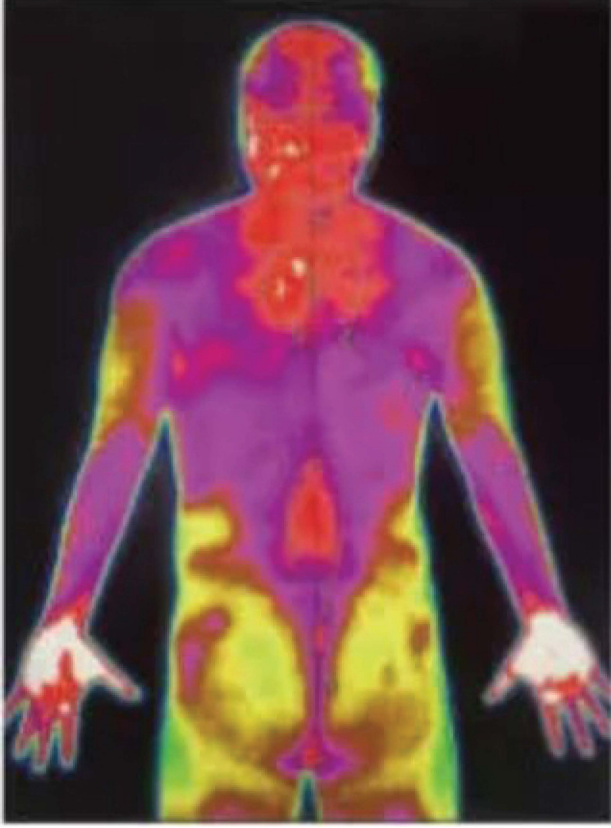

UZAK KIZILÖTESİ TERMOTERAPİ

Kan akışını hızlandırır, kan dolaşımını teşvik eder ve boyun, omuz, bel ve bacak ağrısını hafifletir.

YAZILIM ARAYÜZÜ

KULLANIM SONRASI SONUÇLAR

KULLANIM ÖNCESİ

KULLANIM SONRASI

KULLANIM ÖNCESİ