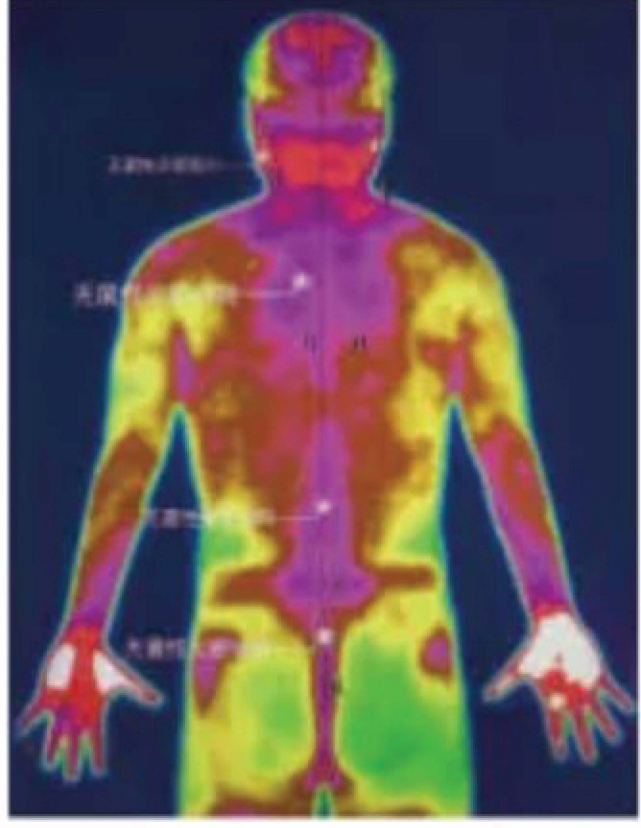

BEŞ ELEMENT MÜZİK

Bu Geleneksel Çin Tıbbi Beş Element Müziği sayesinde kendinizi zihinsel ve bedensel olarak arındırın.

GRADYAN BASINCI

Geleneksel Çin Tıbbi Masajına benzer şekilde, Omurga tarafındaki kasları gevşetmek için boyundan ayağa Gradyan Barometrik terapi.

UZAK KIZILÖTESİ TERMOTERAPİ

Kan akışını hızlandırır, kan dolaşımını teşvik eder ve boyun, omuz, bel ve bacak ağrısını hafifletir.

YAZILIM ARAYÜZÜ

KULLANIM SONRASI SONUÇLAR

KULLANIM ÖNCESİ

KULLANIM SONRASI

KULLANIM ÖNCESİ